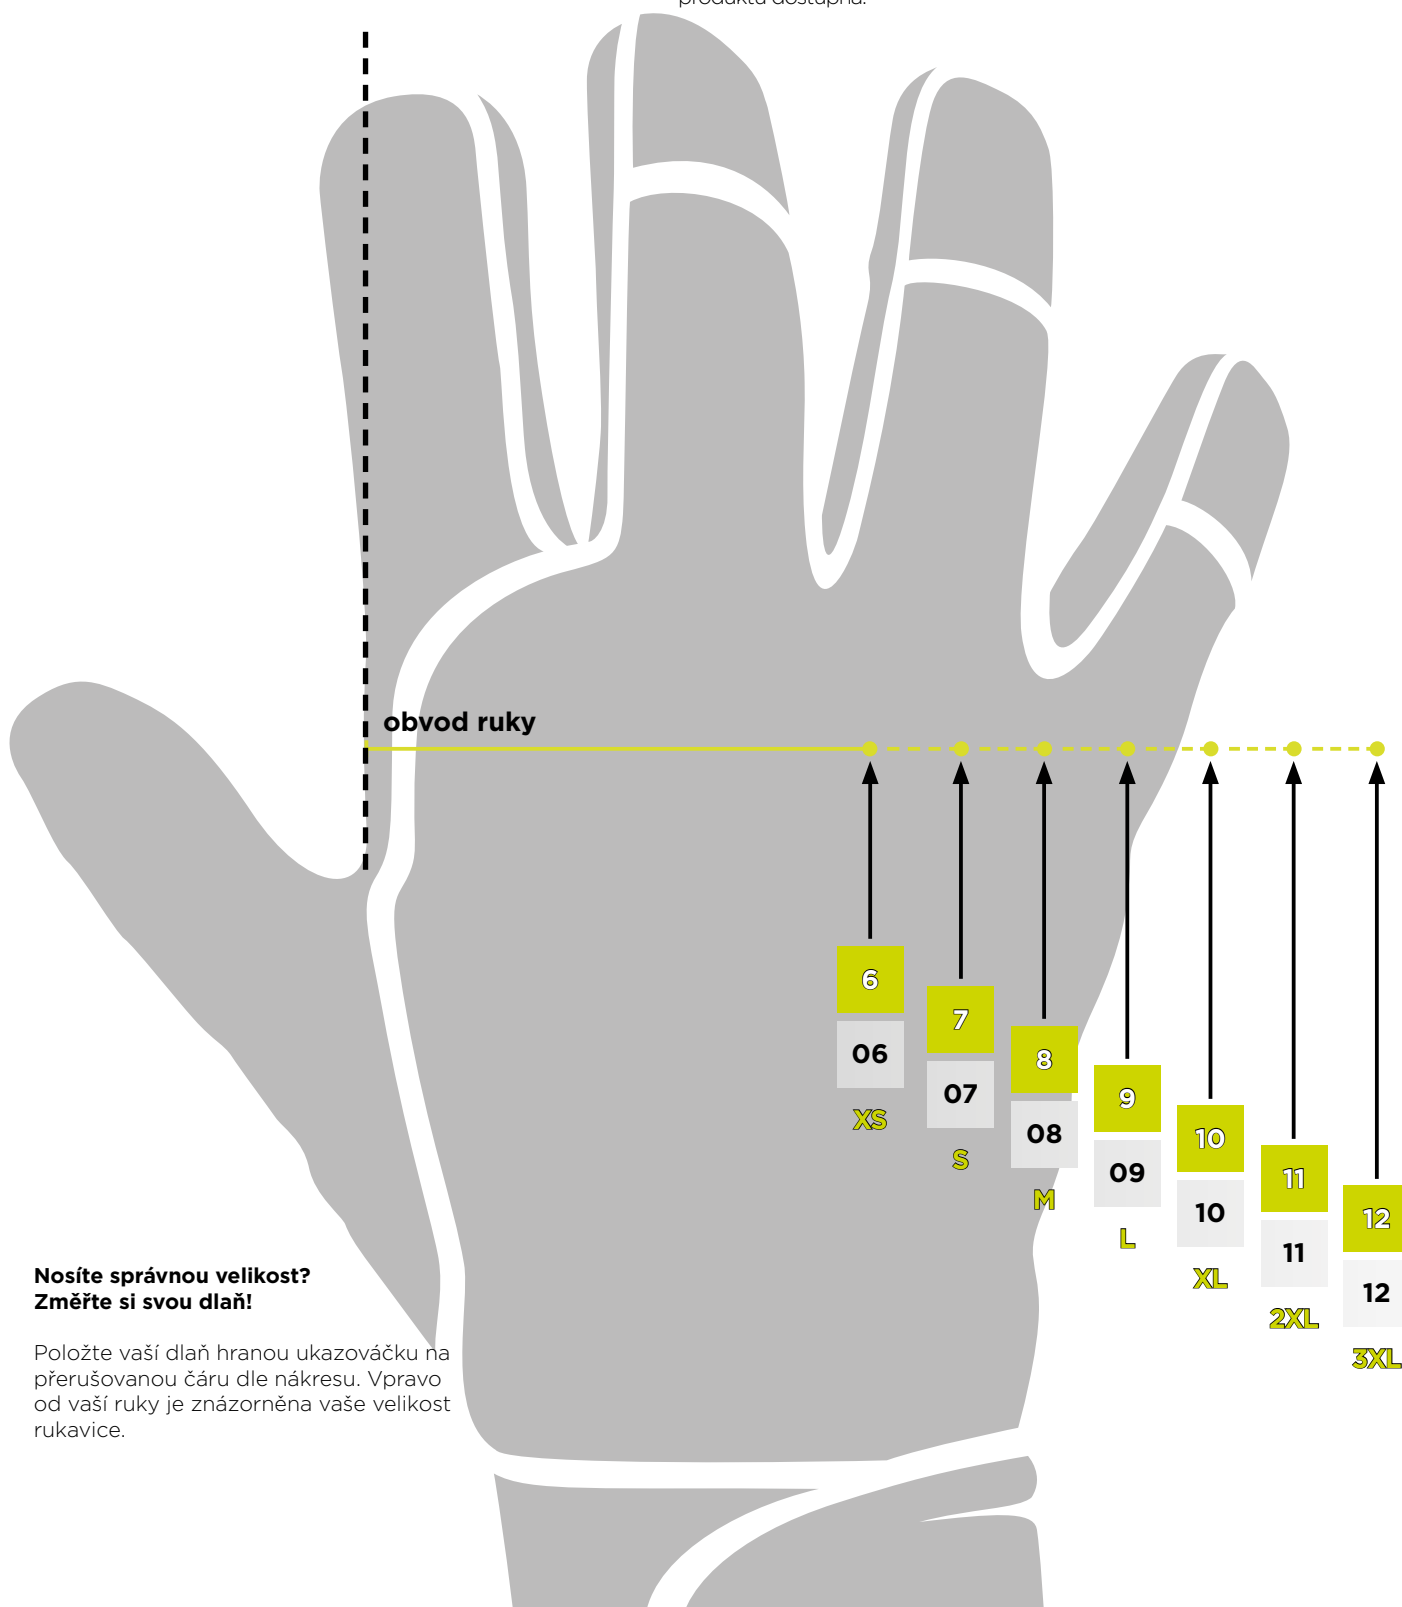

\*délka stélky v centimetrech

# RUKAVICE

Rozměry jsou uvedeny v cm. \*Tolerance +/- 5%

Kód	Velikost	Velikost	Obvod ruky	Délka ruky
06	6	XS	152 mm	160 mm
07	7	S	178 mm	171 mm
08	8	M	203 mm	182 mm
09	9	L	229 mm	193 mm
10	10	XL	254 mm	204 mm
11	11	2XL	279 mm	215 mm
12	12	3XL	304 mm	226 mm

TABULKA VELIKOSTÍ

6	7	8	9	10	11	12
06	07	08	09	10	11	12

### Nosíte správnou velikost? Změřte si svou dlaň!

Položte vaši dlaň hranou ukazováčku na přerušovanou čáru dle nákresu. Vpravo od vaší ruky je znázorněna vaše velikost rukavice.