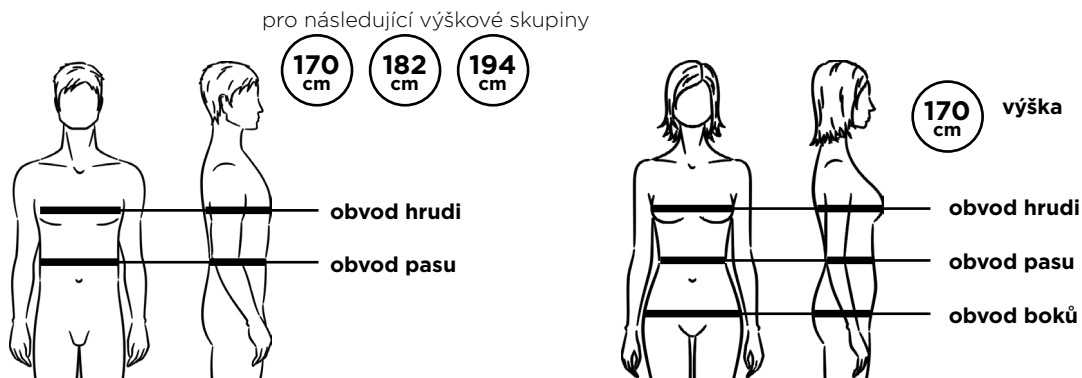

## ODĚVY

Rozměry jsou uvedeny v cm. \*Tolerance +/- 5%

### PÁNSKÉ TĚLESNÉ ROZMĚRY

Velikost	S		M		L		XL		2XL		3XL		4XL
	44	46	48	50	52	54	56	58	60	62	64	66	68
Obvod hrudi	84-88	88-92	92-96	96-100	100-104	104-108	108-112	112-116	116-120	120-124	124-128	128-132	132-136
Obvod pasu	72-76	76-80	80-84	84-88	88-92	92-96	96-100	100-104	104-108	108-112	112-116	116-120	120-124
Obvod krku	37	38	39	40	41	42	43	44	45	46	47	48	

### DÁMSKÉ TĚLESNÉ ROZMĚRY

Velikost	XS		S		M		L		XL		2XL	
	34	36	38	40	42	44	46	48	50	52	54	56
Obvod hrudi	76-80	80-84	84-88	88-92	92-96	96-100	100-104	104-108	108-112	112-116	116-120	120-124
Obvod pasu	60-64	64-68	68-72	72-76	76-80	80-84	84-88	88-92	92-96	96-100	100-104	104-108
Obvod boků	84-88	88-92	92-96	96-100	100-104	104-108	108-112	112-116	116-120	120-124	124-128	128-132

# RUKAVICE

Rozměry jsou uvedeny v cm. \*Tolerance +/- 5%

Kód	Velikost	Velikost	Obvod ruky	Délka ruky
06	6	XS	152 mm	160 mm
07	7	S	178 mm	171 mm
08	8	M	203 mm	182 mm
09	9	L	229 mm	193 mm
10	10	XL	254 mm	204 mm
11	11	2XL	279 mm	215 mm
12	12	3XL	304 mm	226 mm